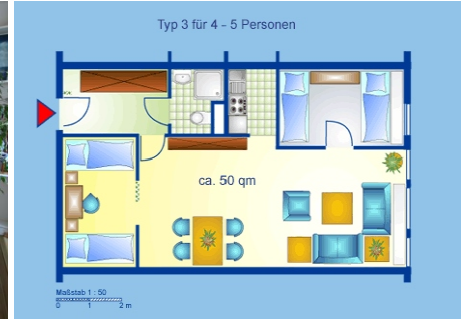

BODENDIECK'S
VERMIETUNGSBÜRO HEILIGENHAFFEN

...hier bekommen Sie Meer!

Wohnung: **L07/004*** im Ferienpark
Typ III + für 5 Personen

Objektbeschreibung

Genießen Sie Ihren Urlaub im Ferienpark mit familiengerechten Ferienwohnungen für 2 bis 5 Personen mit 35 qm bis 55 qm. Die vielfältigen zusätzlichen Freizeitangebote wie Kegeln, Bowling, Schwimmen im Meerwasserhallenbad und eine neue, moderne und großzügige Saunalandschaft werden Ihren Urlaub zu einem unvergeßlichen Erlebnis machen. Genießen Sie den Wellness-Bereich mit Entspannungsmassagen, Hot-Stone, Ayurveda und, und, und... Darüber hinaus gibt es für die Kleinen im neuen 2006 eröffneten AktivHus eine Kinderspielerwelt ("Schatzinsel"). Viele der Einkaufsmöglichkeiten und eine gemütliche Gastronomie mit Restaurants, Kneipen und Eisladen liegen direkt vor der Tür.

Wohnungsbeschreibung

Hell und modern renovierte Ferienwohnung mit herrlichem Blick auf die Ostsee, zur Fehmarn-Sund-Brücke und den Binnensee. Komplett mit Laminat, neuem Mobiliar und großzügig gestaltetem Wohnzimmer. Ein abgetrenntes Schlafzimmer mit Boxspringbett (180/200cm) und ein Kinderzimmer m. Etagenbett bieten für 2 od. 3 Erwachsene und bis 2 Kinder genug Platz für einen schönen Urlaub. Die erhöhte Essecke bietet einen herrlichen Ausblick beim Essen. Mit 42" Plasma -TV, DVD-Player und Radio-Receiver m. CD ist für gute Unterhaltung gesorgt. Im Wohnbereich wird ab 2019 ein zusätzliches Schlafsofa für eine 5. Person bereitgestellt. WLAN ist kostenfrei vorhanden!

Ausstattung

1. **Allgemein:** Nichtraucher, Meerblick, Laminat/Fliesen/PVC, Duschkabine, Doppelbett,
   Technik: HIFI/CD-Anlage, DVD-Player, LCD-TV, Sat-TV,
   Küche: Toaster, Wasserkocher, Spülmaschine, Microwelle, Kaffeemaschine,
   Inklusivleistungen: W-LAN,
   Entfernungen: Strand:300 m,

Preise

2019	5.1. bis 12.4.	13.4. bis 26.4.	27.4. bis 31.5.	1.6. bis 21.6.	22.6. bis 6.9.	7.9. bis 27.9.	28.9. bis 20.12.	21.12. bis 3.1.
Preis	38,00 €	46,00 €	38,00 €	46,00 €	66,00 €	46,00 €	38,00 €	46,00 €
2020	4.1. bis 3.4.	4.4. bis 19.6.	20.6. bis 11.9.	12.9. bis 23.10.	24.10. bis 18.12.	19.12. bis 1.1.		
Preis	0,00 €	0,00 €	0,00 €	0,00 €	0,00 €	0,00 €		

Bodendieck's Vermietungsbüro Heiligenhafen

Hauptbüro: Haus des Kurgastes | 23774 Heiligenhafen | Tel: 04362/9024-0 | Fax: 04362/9024-50 | info@heiligenhafen-vermietung.de
Öffnungszeiten: Mo.-Fr.: 09:00-12:30 und 13:00 - 17:00 Uhr | Sa. So. Fei.: 10:00-12:30 und 13:00-16:00 Uhr

Büro im Dünenhof: Steinwarder 13s | 23774 Heiligenhafen | Tel: 04362/504103 | Fax: 04362/8724 | steinwarder@heiligenhafen-vermietung.de
Öffnungszeiten: Mo.-Fr.: 9.00 - 13.00, 14.00 - 17.00 Uhr | Mi.: geschlossen | Sa.: 9.00 - 17.00 Uhr | So. Fei.: 9.00 - 13.00 Uhr